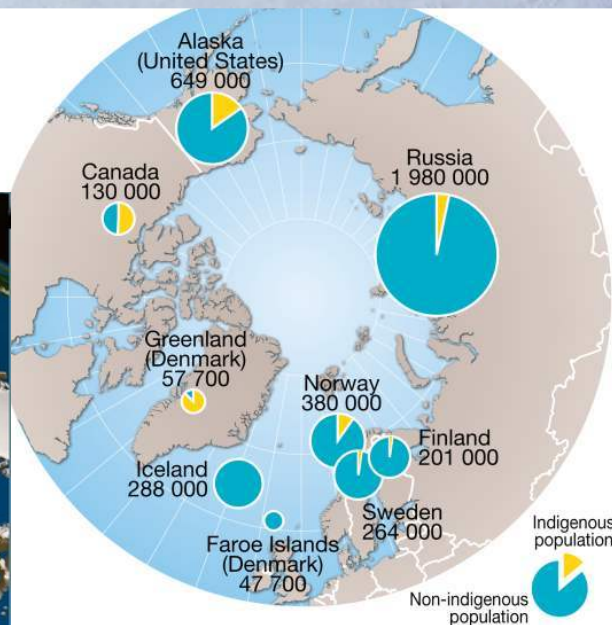

Jeudi

16

Janvier 2020

18h30

Cafés géo

Annecy

Chambéry

L'Arctique

Changements environnementaux, développements régionaux, ambitions géopolitiques

Éric Canobbio

Maître de conférences en géographie

Université Paris 8

Les Cafés géo Chambéry-Annecy sont soutenus par :

Café librairie BD Fugue
Centre Bonlieu - Annecy