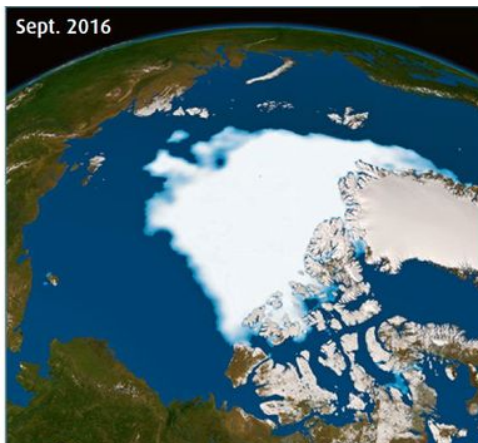

Éric Canobbio

Maître de conférences en géographie

Université Paris 8